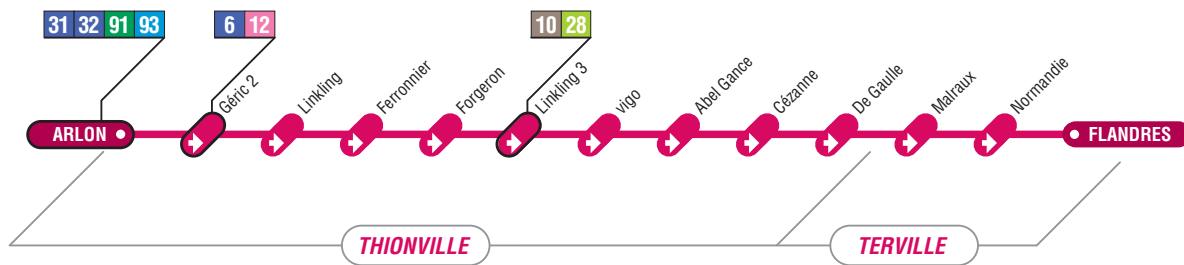

25	Période de circulation	A	A	A	A	A	A	A	A	A	A	A	
	Jours de circulation	LàS	LàS	LàS	LàS	LàS	LàS	LàS	LàS	LàS	LàS	LàS	
THIONVILLE Arlon		7.33	8.36	9.36	10.36	11.36	12.36	13.36	14.36	15.36	16.36	17.40	18.36
THIONVILLE Géric 2		7.36	8.39	9.39	10.39	11.39	12.39	13.39	14.39	15.39	16.39	17.43	18.39
THIONVILLE Linkling		7.37	8.40	9.40	10.40	11.40	12.40	13.40	14.40	15.40	16.40	17.44	18.40
THIONVILLE Ferronnier		7.38	8.41	9.41	10.41	11.41	12.41	13.41	14.41	15.41	16.41	17.45	18.41
THIONVILLE Forgeron		7.39	8.42	9.42	10.42	11.42	12.42	13.42	14.42	15.42	16.42	17.46	18.42
THIONVILLE Linkling 3		7.40	8.43	9.43	10.43	11.43	12.43	13.43	14.43	15.43	16.43	17.47	18.43
THIONVILLE Vigo		7.41	8.44	9.44	10.44	11.44	12.44	13.44	14.44	15.44	16.44	17.48	18.44
THIONVILLE Abel Gance		7.42	8.45	9.45	10.45	11.45	12.45	13.45	14.45	15.45	16.45	17.49	18.45
TERVILLE Cézanne		-	8.47	9.47	10.47	11.47	-	13.47	14.47	15.47	16.47	17.51	-
TERVILLE De Gaulle		-	8.50	9.50	10.50	11.50	-	13.50	14.50	15.50	16.50	17.54	-
TERVILLE Malraux		-	8.51	9.51	10.51	11.51	-	13.51	14.51	15.51	16.51	17.55	-
TERVILLE Normandie		-	8.52	9.52	10.52	11.52	-	13.52	14.52	15.52	16.52	17.56	-
TERVILLE Flandres		-	8.53	9.53	10.53	11.53	-	13.53	14.53	15.53	16.53	17.57	-